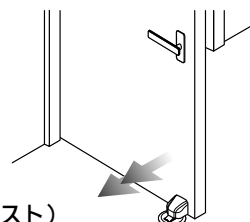

最新情報は
こちらから

ロック・解除は「足踏式フック機構」でワンタッチ。

- マグネット式で扉が自動に保持されます。
- バリアフリー仕様。(面付けで床面より3mm高さ)
- 「赤色表示機構」の親切設計。
- はね返り防止機構付。

エイト マグキャッチII

商品コード	色	価格
138-5050	アンバー	1個 2,800円(税抜き)
138-5053	ステン色	
138-5056	AG	

●材質：亜鉛ダイカスト、樹脂 ●ねじ(3.5×25)5本付 ●室内、木下地用

アンダーカットスペーサーと併用した場合、扉と床の隙間は6～20mmまで対応できます。

エイト アンダーカットスペーサー

商品コード	色	価格
138-0200	アンバー	1個 800円(税抜き)
138-0201	ステン色	
138-0202	AG	

●材質：亜鉛ダイカスト

扉をプッシュしてロックと解除。しゃがむ必要はありません。

- プッシュロック機能付。
- 20万回の開閉試験クリア。

※床金具をカーペット上に取付けないでください。取付面が不安定なため故障の原因となります。

ロック操作は、扉を床金具の位置まで開いて軽くプッシュするだけです。解除操作も、もう一度プッシュするだけといったって簡単です。しゃがんで操作する必要はありません。

中尾製作所 PLUST(プラスト)

商品コード	価格
667-0050	1個 オープン価格

●材質：本体/スチール、カバー/ABS樹脂 ●色：ステンカラー ●ねじ(3.5×16)4本、(3.0×16)3本付 ●室内、木下地用

金物

- 錠前・鍵
- 物件管理ロック・キーボックス・南京錠
- 建具金物
- ラバトリー金物
- 窓金物
- 網戸張替部材
- 連結金具・金網
- 家具金物
- ねじ・釘・アンカー