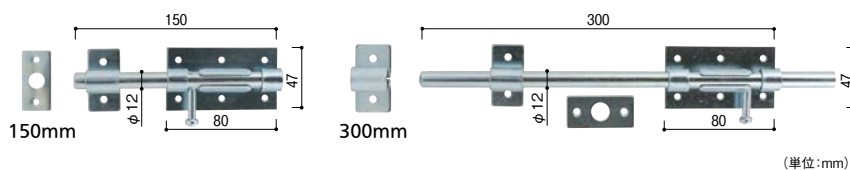

ロック操作は、扉を床金具の位置まで開いて軽くプッシュするだけです。解除操作も、もう一度プッシュするだけといったって簡単です。しゃがんで操作する必要はありません。

中尾製作所 PLUST(プラスト)

商品コード	価格
667-0050	1個 オープン価格

●材質：本体/スチール、カバー/ABS樹脂 ●色：ステンカラー ●ねじ(3.5×16)4本、(3.0×16)3本付 ●室内、木下地用

金物

- 錠前・鍵
- 物件管理ロック・キーボックス・南京錠
- 建具金物
- ラバトリー金物
- 窓金物
- 網戸張替部材
- 連結金具・金網
- 家具金物
- ねじ・釘・アンカー

バリアフリー

金物

- 接着・テープ・清掃・補修
- 水まわり
- 防犯
- 耐震・防災
- 収納・内装
- ペット用品
- 建築資材
- 道具・工具
- お役立ちコーナー
- 豆知識
- ご利用方法

aiai ユニクロ強力丸落し

商品コード	サイズ	価格
257-1081	150mm	1個 オープン価格
257-1082	300mm	1個 オープン価格

●ねじ(3.1×22mm)付 ●材質：鉄

ドアストッパー はこちら P.506