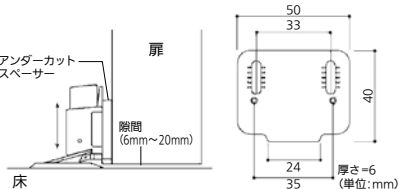

はね返り防止キャッチ機能付のマグネストッパー。

- ■バリアフリー仕様。(面付けで床面より3mm高さ)
- ■はね返り防止キャッチ機能付。

取付図

中尾製作所 面付けマグネストッパー

商品コード	色	価格
667-0020	アンバー	1個 オープン価格
667-0015	シルバー	
667-0010	ゴールド	
667-0025	ブラック	

●材質：鉄+樹脂 ●室内、木下地用
●ねじ(3.5×16)4本、(3.5×20)2本、(3.1×16)2本付

最新情報は
こちらから

ロック・解除は「足踏式フック機構」でワンタッチ。

- ■マグネット式で扉が自動に保持されます。
- ■バリアフリー仕様。(面付けで床面より3mm高さ)
- ■「赤色表示機構」の親切設計。
- ■はね返り防止機構付。

エイト マグキャッチII

商品コード	色	価格
138-5050	アンバー	1個 2,800円(税抜き)
138-5053	ステン色	
138-5056	AG	

●材質：亜鉛ダイカスト、樹脂 ●ねじ(3.5×25)5本付 ●室内、木下地用

アンダーカットスペーサーと併用した場合、扉と床の隙間は6～20mmまで対応できます。

エイト アンダーカットスペーサー

商品コード	色	価格
138-0200	アンバー	1個 800円(税抜き)
138-0201	ステン色	
138-0202	AG	

●材質：亜鉛ダイカスト

扉をプッシュしてロックと解除。しゃがむ必要はありません。

- ■プッシュロック機能付。
- ■20万回の開閉試験クリア。

※床金具をカーペット上に取付けないでください。取付面が不安定なため故障の原因となります。

ロック操作は、扉を床金具の位置まで開いて軽くプッシュするだけです。解除操作も、もう一度プッシュするだけといったって簡単です。しゃがんで操作する必要はありません。

中尾製作所 PLUST(プラスト)

商品コード	価格
667-0050	1個 オープン価格

●材質：本体/スチール、カバー/ABS樹脂 ●色：ステンカラー ●ねじ(3.5×16)4本、(3.0×16)3本付 ●室内、木下地用

金物

- 錠前・鍵
- 物件管理ロック・キーボックス・南京錠
- 建具金物
- ラバトリー金物
- 窓金物
- 網戸張替部材
- 連結金具・金網
- 家具金物
- ねじ・釘・アンカー

バリアフリー

金物

- 接着・テープ・清掃・補修
- 水まわり
- 防犯
- 耐震・防災
- 収納・内装
- ペット用品
- 建築資材
- 道具・工具
- お役立ちコーナー
- 豆知識
- ご利用方法

aiai ユニクロ強力丸落し

商品コード	サイズ	価格
257-1081	150mm	1個 オープン価格
257-1082	300mm	1個 オープン価格

●ねじ(3.1×22mm)付 ●材質：鉄

ドアストッパー はこちら P.506

強カドドアストッパー
ストロング