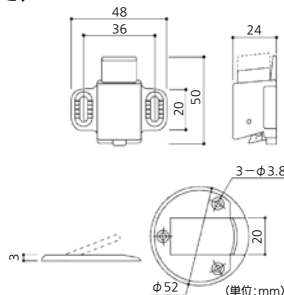

はね返り防止キャッチ機能付のマグネストッパー。

- バリアフリー仕様。(面付けで床面より3mm高さ)
- はね返り防止キャッチ機能付。

取付図

中尾製作所 面付けマグネストッパー

商品コード	色	価格
667-0020	アンバー	1個 オープン価格
667-0015	シルバー	
667-0010	ゴールド	
667-0025	ブラック	

●材質：鉄+樹脂 ●室内、木下地用
●ねじ(3.5×16)4本、(3.5×20)2本、(3.1×16)2本付

最新情報は
こちらから

ロック・解除は「足踏式フック機構」でワンタッチ。

- マグネット式で扉が自動に保持されます。
- バリアフリー仕様。(面付けで床面より3mm高さ)
- 「赤色表示機構」の親切設計。
- はね返り防止機構付。

エイト マグキャッチII

商品コード	色	価格
138-5050	アンバー	1個 2,800円(税抜き)
138-5053	ステン色	
138-5056	AG	

●材質：亜鉛ダイカスト、樹脂 ●ねじ(3.5×25)5本付 ●室内、木下地用