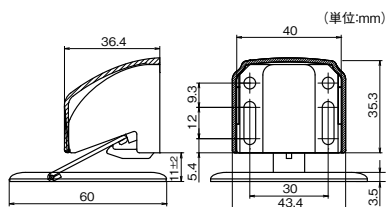

アンダーカットスペーサーと併用した場合、扉と床の隙間は6～20mmまで対応できます。

エイト アンダーカットスペーサー

商品コード	色	価格
138-0200	アンバー	1個 800円(税抜き)
138-0201	ステン色	
138-0202	AG	

●材質：亜鉛ダイカスト

扉をプッシュしてロックと解除。しゃがむ必要はありません。

- プッシュロック機能付。
- 20万回の開閉試験クリア。

※床金具をカーペット上に取付けないでください。取付面が不安定なため故障の原因となります。