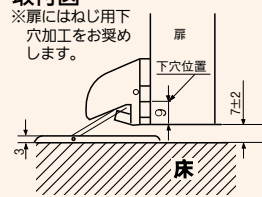

はね返り防止キャッチ機能付のマグネストッパー。

- バリアフリー仕様。(面付けで床面より3mm高さ)
- はね返り防止キャッチ機能付。

取付図

中尾製作所 面付けマグネストッパー

商品コード	色	価格
667-0020	アンバー	1個 オープン価格
667-0015	シルバー	
667-0010	ゴールド	
667-0025	ブラック	

●材質：鉄+樹脂 ●室内、木下地用
●ねじ(3.5×16)4本、(3.5×20)2本、(3.1×16)2本付

最新情報は
こちらから

ロック・解除は「足踏式フック機構」でワンタッチ。

- マグネット式で扉が自動に保持されます。
- バリアフリー仕様。(面付けで床面より3mm高さ)
- 「赤色表示機構」の親切設計。
- はね返り防止機構付。

エイト マグキャッチII

商品コード	色	価格
138-5050	アンバー	1個 2,800円(税抜き)
138-5053	ステン色	
138-5056	AG	

●材質：亜鉛ダイカスト、樹脂 ●ねじ(3.5×25)5本付 ●室内、木下地用