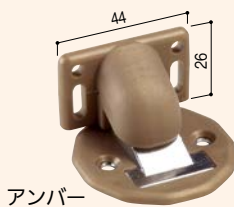

はね返り防止キャッチ機能付のマグネストッパー。

- バリアフリー仕様。(面付けで床面より3mm高さ)
- はね返り防止キャッチ機能付。

取付図

中尾製作所 面付けマグネストッパー

商品コード	色	価格
667-0020	アンバー	1個 オープン価格
667-0015	シルバー	
667-0010	ゴールド	
667-0025	ブラック	

●材質：鉄+樹脂 ●室内、木下地用
●ねじ(3.5×16)4本、(3.5×20)2本、(3.1×16)2本付

最新情報は
こちらから

ロック・解除は「足踏式フック機構」でワンタッチ。

- マグネット式で扉が自動に保持されます。
- バリアフリー仕様。(面付けで床面より3mm高さ)
- 「赤色表示機構」の親切設計。
- はね返り防止機構付。

エイト マグキャッチII

商品コード	色	価格
138-5050	アンバー	1個 2,800円(税抜き)
138-5053	ステン色	
138-5056	AG	

●材質：亜鉛ダイカスト、樹脂 ●ねじ(3.5×25)5本付 ●室内、木下地用

アンダーカットスペーサーと併用した場合、扉と床の隙間は6～20mmまで対応できます。

エイト アンダーカットスペーサー

商品コード	色	価格
138-0200	アンバー	1個 800円(税抜き)
138-0201	ステン色	
138-0202	AG	

●材質：亜鉛ダイカスト

扉をプッシュしてロックと解除。しゃがむ必要はありません。

- プッシュロック機能付。
- 20万回の開閉試験クリア。

※床金具をカーペット上に取付けないでください。取付面が不安定なため故障の原因となります。

ロック操作は、扉を床金具の位置まで開いて軽くプッシュするだけです。解除操作も、もう一度プッシュするだけといったって簡単です。しゃがんで操作する必要はありません。

中尾製作所 PLUST(プラスト)

商品コード	価格
667-0050	1個 オープン価格

●材質：本体/スチール、カバー/ABS樹脂 ●色：ステンカラー ●ねじ(3.5×16)4本、(3.0×16)3本付 ●室内、木下地用

金物

- 錠前・鍵
- 物件管理ロック・キーボックス・南京錠
- 建具金物
- ラバトリー金物
- 窓金物
- 網戸張替部材
- 連結金具・金網
- 家具金物
- ねじ・釘・アンカー